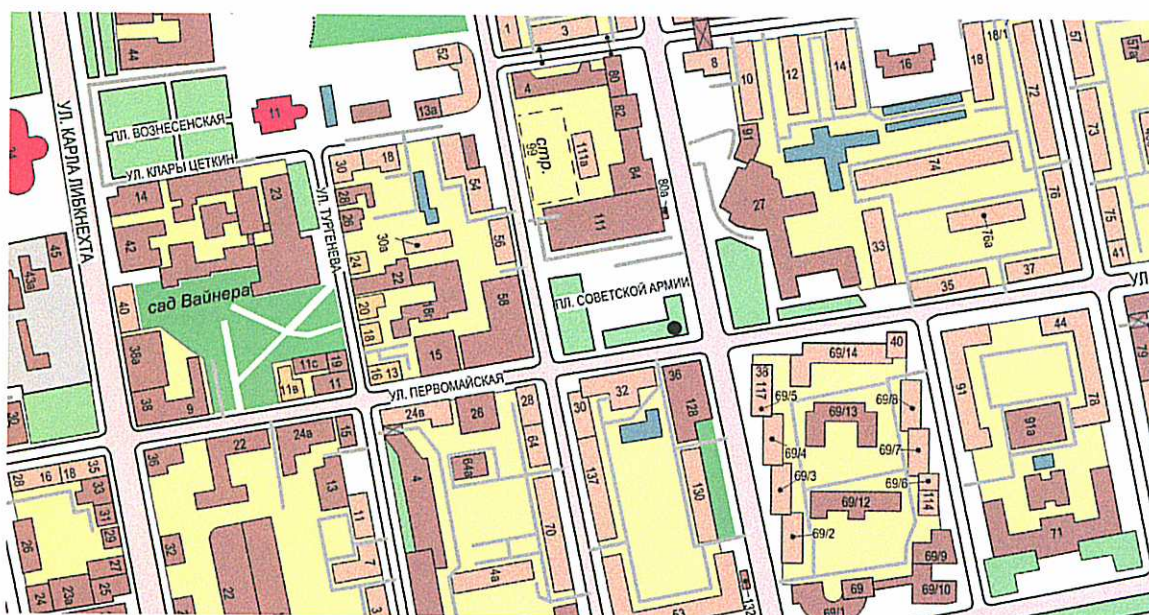

Схема местонахождения объекта
по адресу: площадь Российской Армии, литер 1
на территории г.Екатеринбурга
без масштаба

● местонахождение
объекта

Использован фрагмент карты с CD "Екатеринбург на блюдечке"
(С)1996-2003 ДИАС <http://www.dias.ru/>