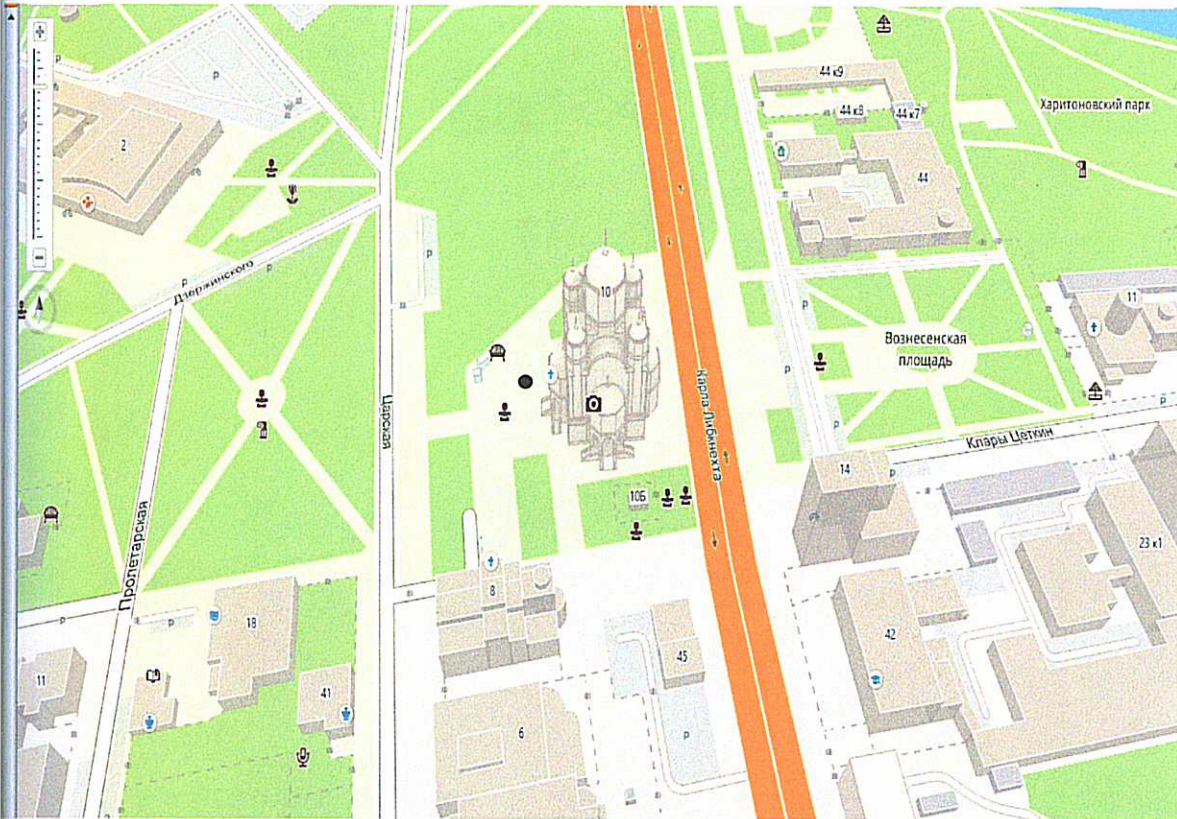

**Схема местонахождения объекта**  
по адресу: ул.Царская д.10, литер 1  
на территории г.Екатеринбурга  
без масштаба

51496-0

● местонахождение  
объекта

Использован фрагмент карты с CD "Екатеринбург на блюдечке"  
(с) 1996-2003 ДИАС <http://www.dias.ru/>