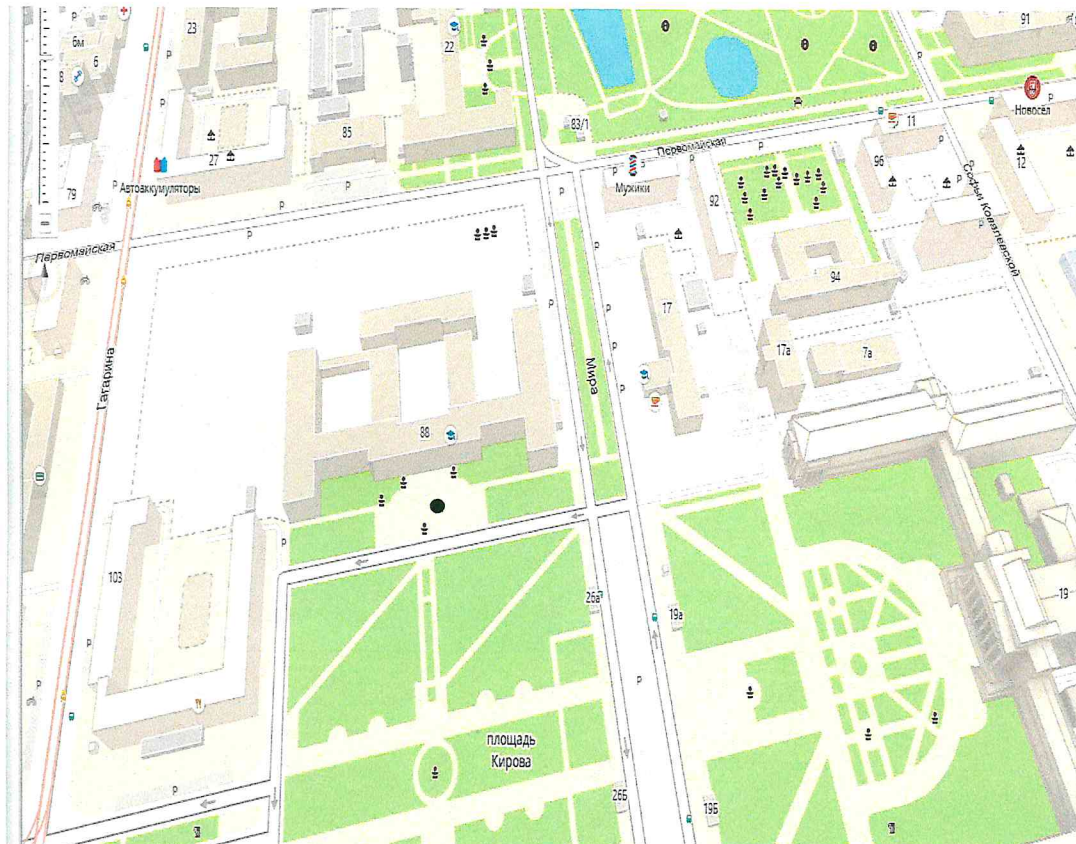

Схема местонахождения объекта
по адресу: ул.Мира,26/ул.Первомайская,88 (Суворовское военное училище)
на территории г.Екатеринбурга
без масштаба

● местонахождение
объекта

Использован фрагмент карты с CD "Екатеринбург на блюдечке"
(С)1996-2003 ДИАС <http://www.dias.ru/>