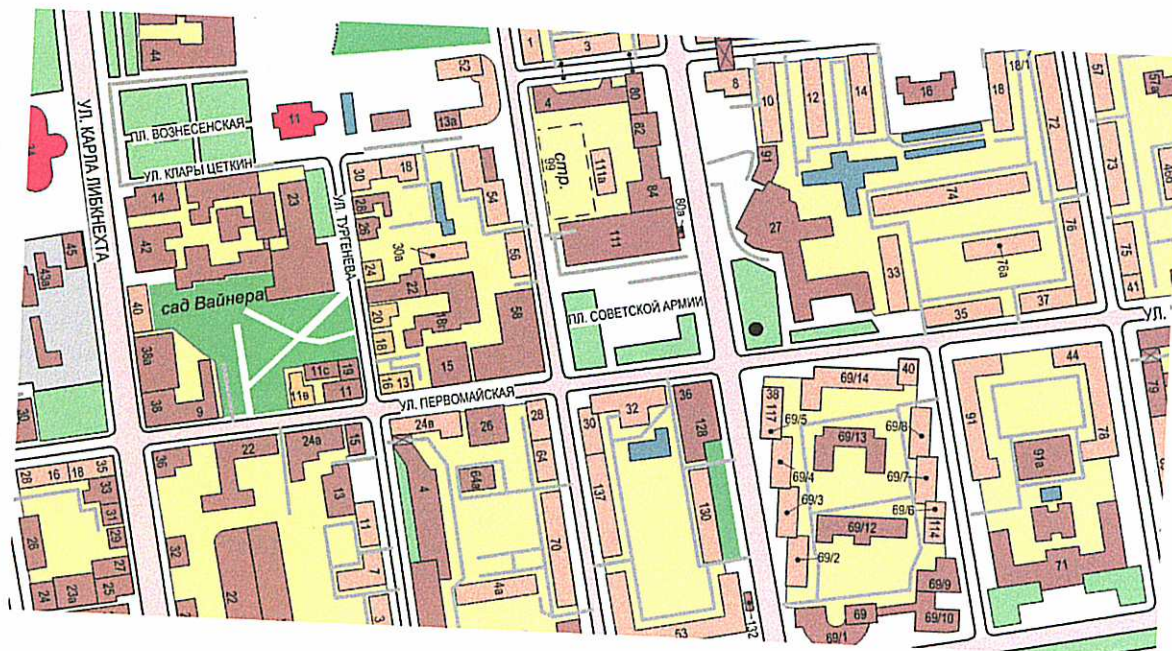

Схема местонахождения объекта
по адресу: улица Первомайская, дом 27, литер 1
на территории г.Екатеринбурга
без масштаба

● местонахождение
объекта

Использован фрагмент карты с CD "Екатеринбург на блюдечке"
(С)1996-2003 ДИАС <http://www.dias.ru/>