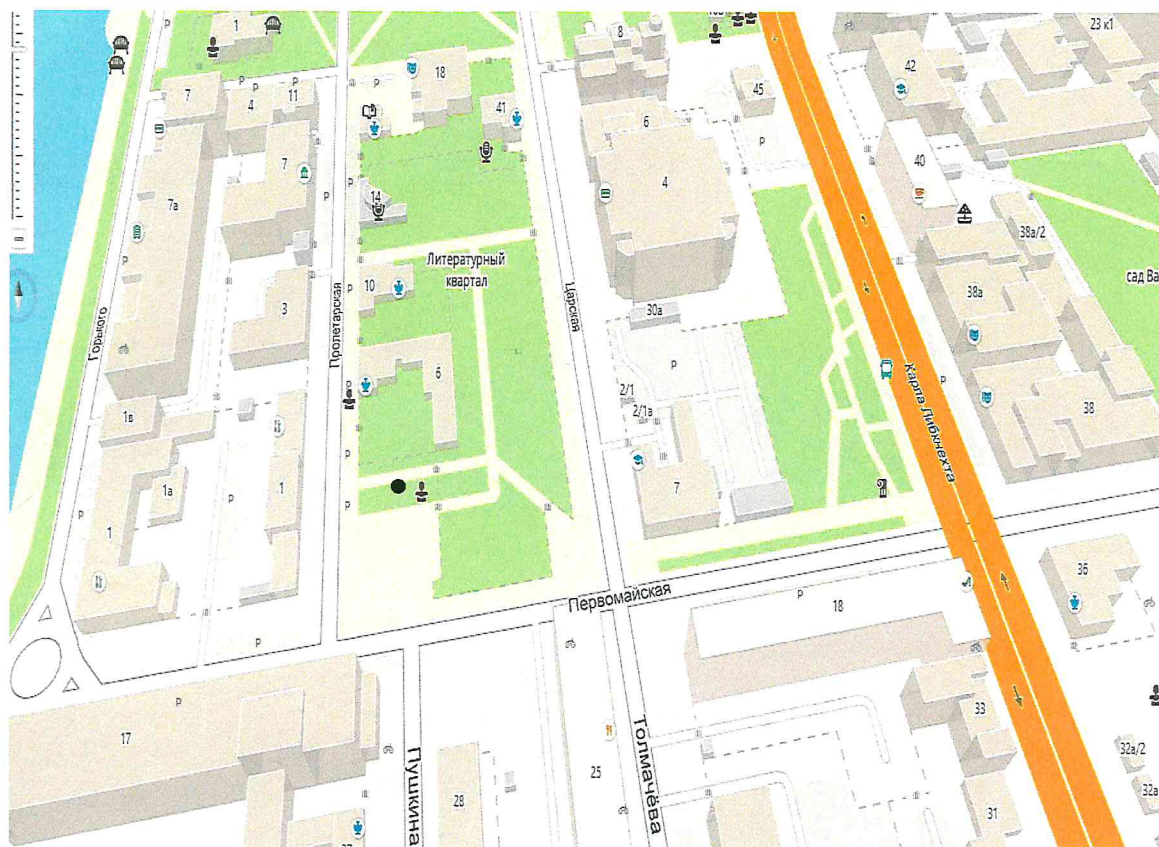

**Схема местонахождения объекта**  
по адресу ул.Первомайская-ул.Пролетарская  
на территории г.Екатеринбурга  
без масштаба

● местонахождение  
объекта

Использован фрагмент карты с CD "Екатеринбург на блюдечке"  
(С) 1996-2003 ДИАС <http://www.dias.ru/>