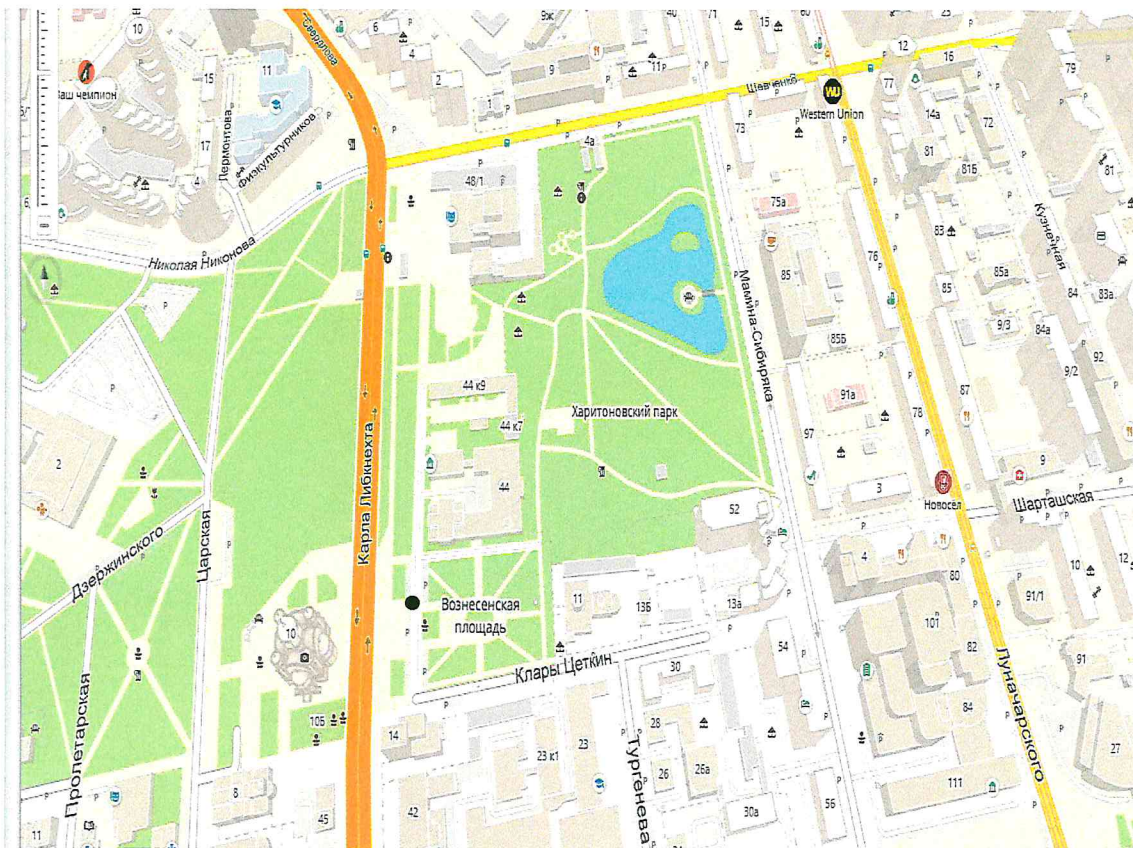

**Схема местонахождения объекта**  
по адресу: Комсомольская пл. на территории сквера на Вознесенской горке  
на территории г.Екатеринбурга  
без масштаба

● местонахождение  
объекта

Использован фрагмент карты с CD "Екатеринбург на блюдечке"  
(С)1996-2003 ДИАС <http://www.dias.ru/>