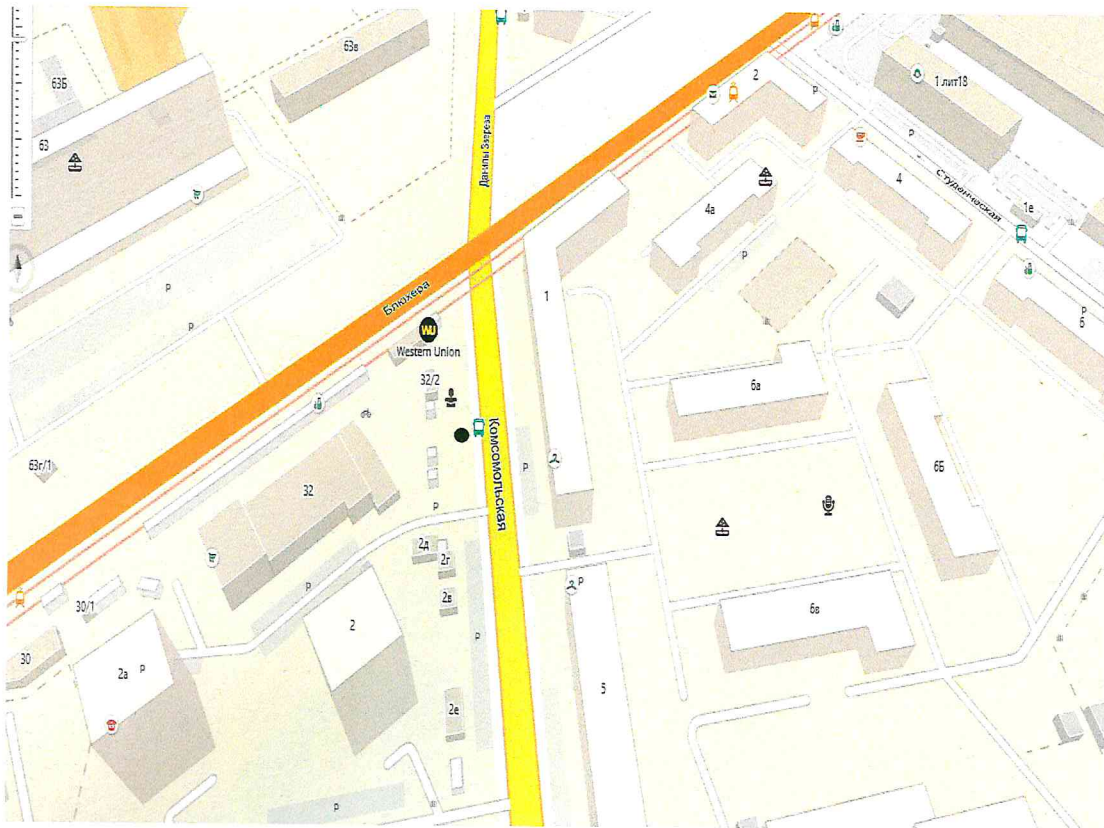

**Схема местонахождения объекта**  
по адресу ул. Комсомольская (торговый комплекс "Современник")  
на территории г.Екатеринбурга  
без масштаба

● местонахождение  
объекта

Использован фрагмент карты с CD "Екатеринбург на блюдечке"  
(С)1996-2003 ДИАС <http://www.dias.ru/>